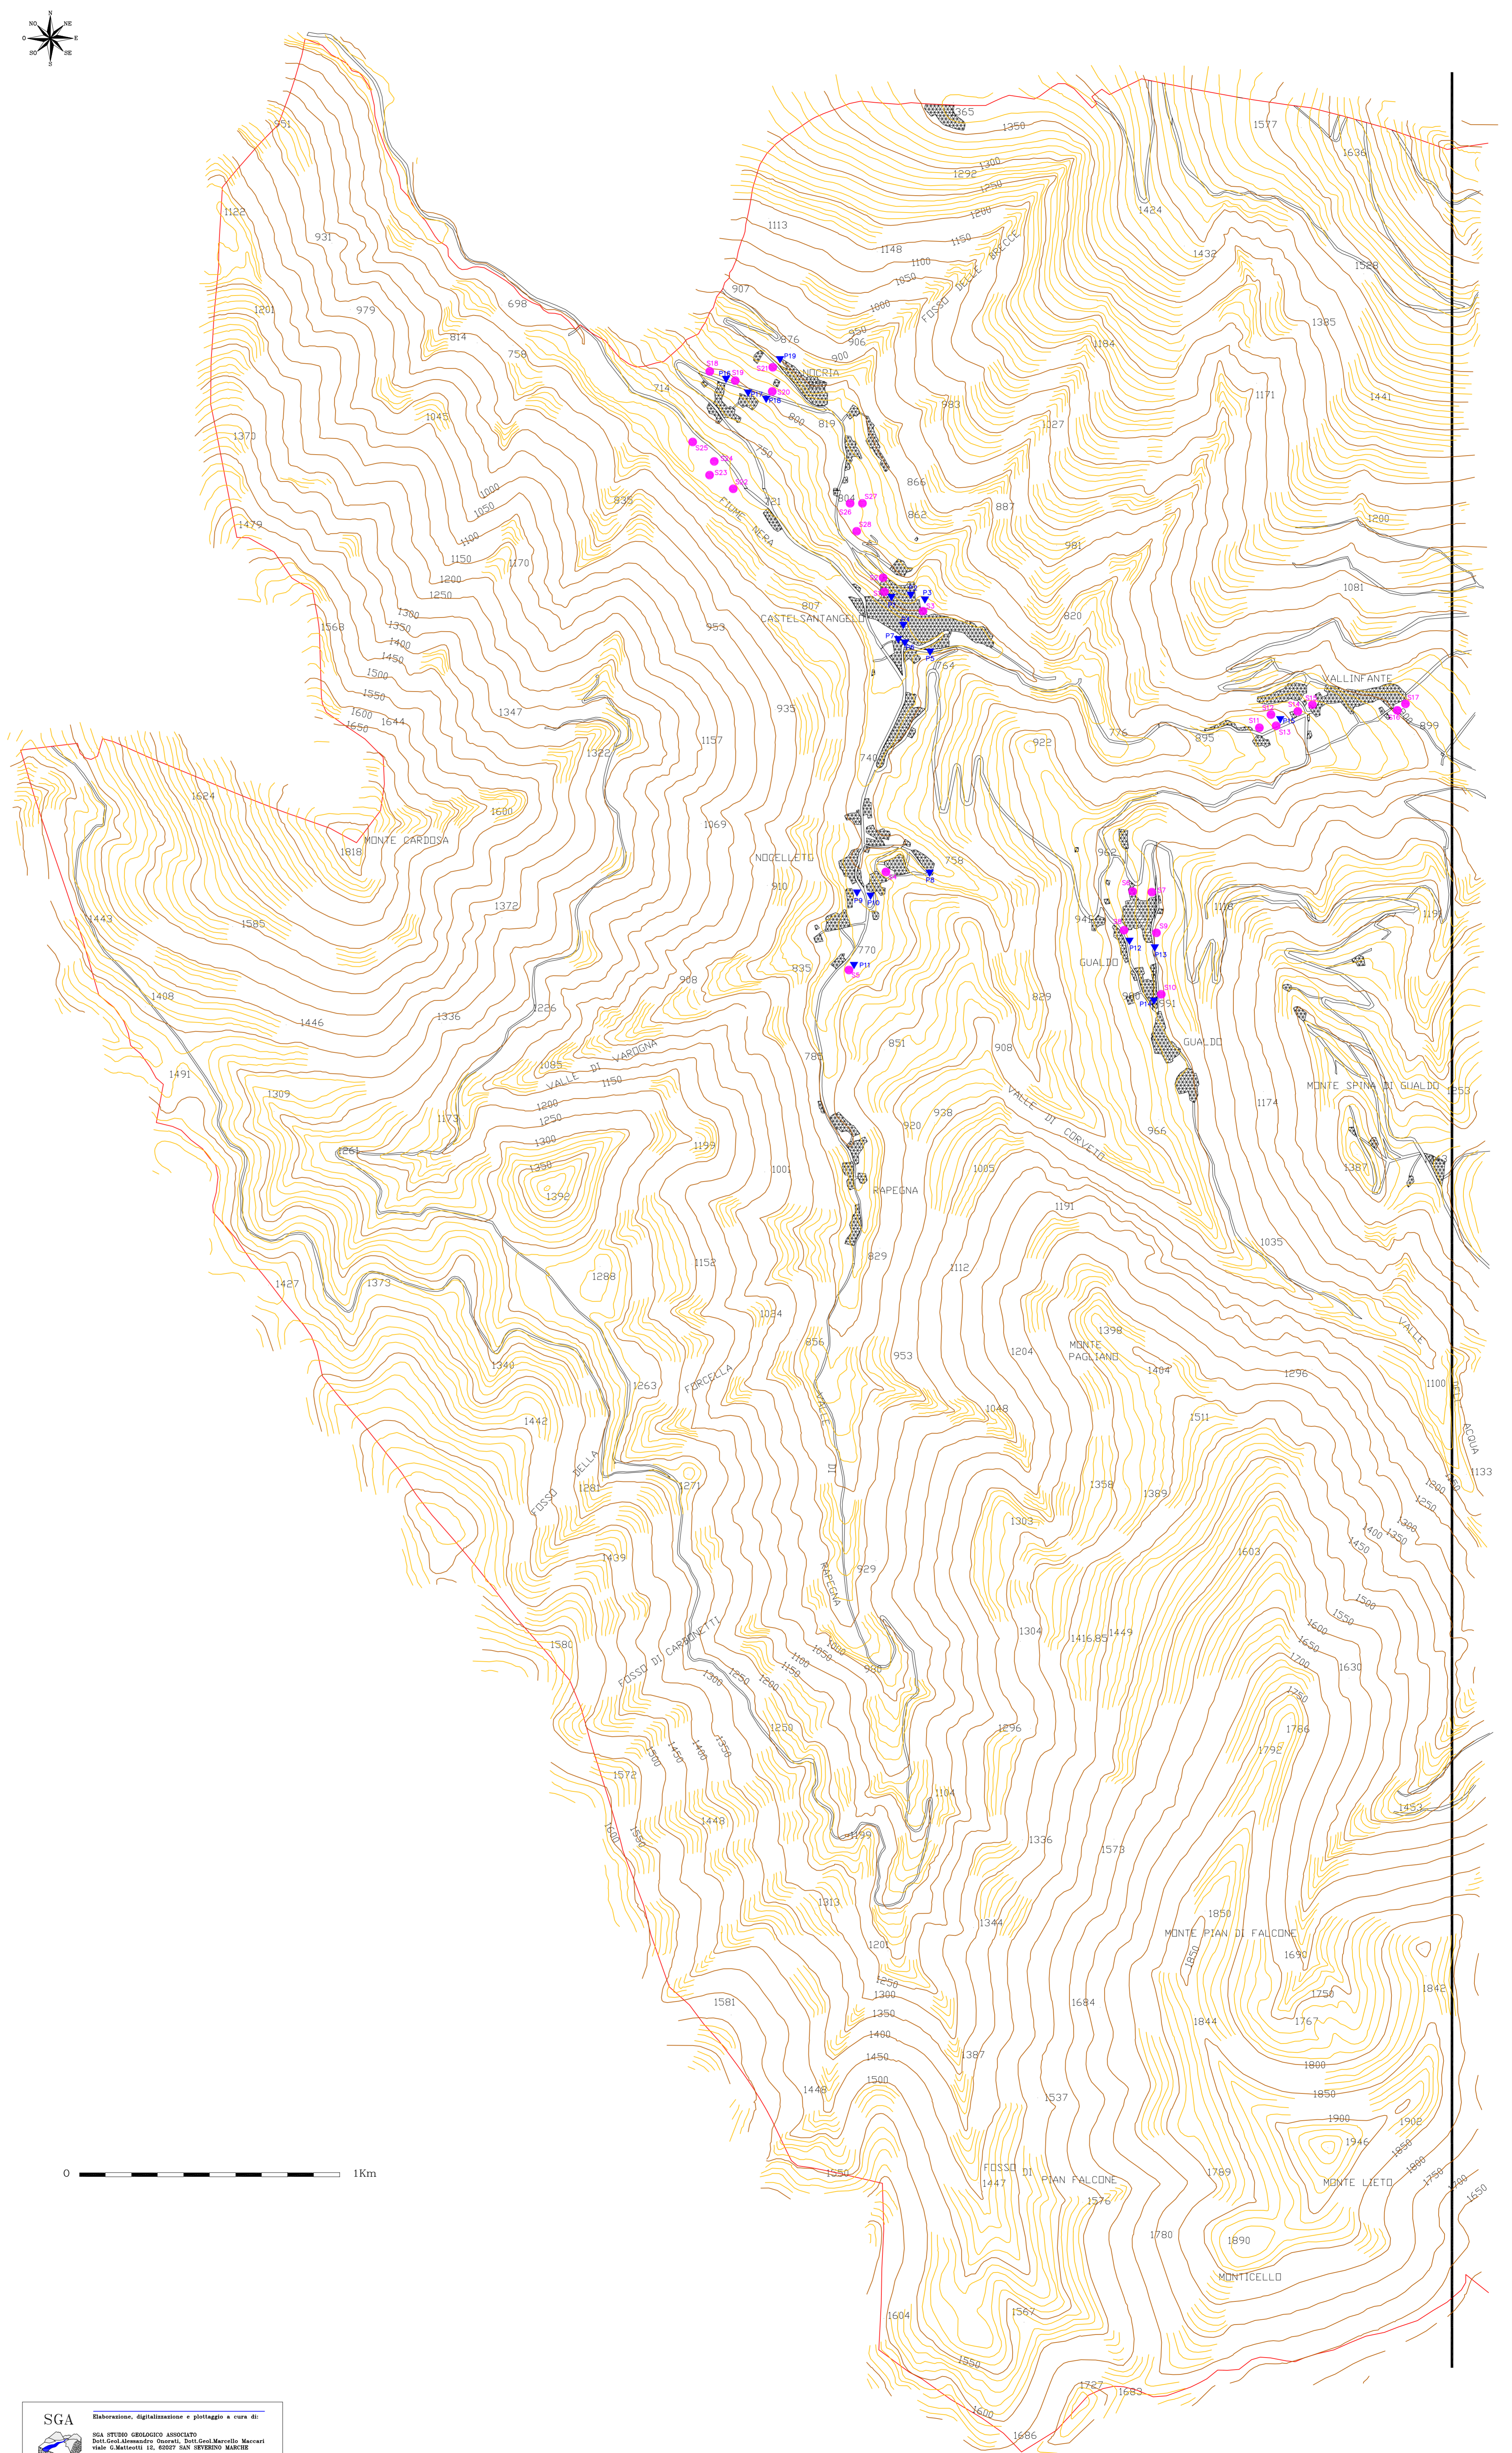

SGA

COMUNE DI
**CASTELSANTANGELO
SUL NERA**
PROVINCIA DI MACERATA
PIANO REGOLATORE GENERALE
CON ADEGUAMENTO AL P.P.A.R.

TAV. 8

**CARTA DEL CENSIMENTO
INDAGINI GEOGNOSTICHE**

scala 1:10.000

Dott. Geol. Marcello Maccari

Dott. Geol. Alessandro Onorati

LEGENDA

● Sondaggio geognostico
a rotazione

▼ Prova penetrometrica
dinamica